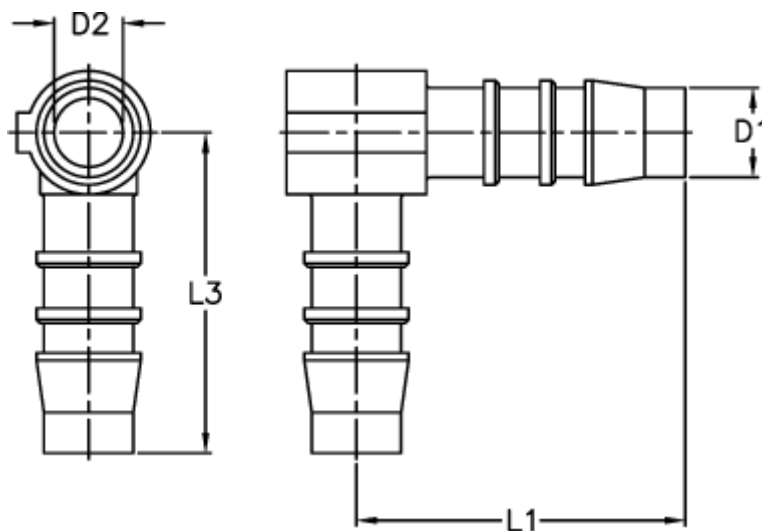

Varenummer: 027628900010

Beskrivelse: Norma slangestuds WS 10

Mål

D1 = 10

D2 = 7.0

L1 = 31.0

L3 = 33.5